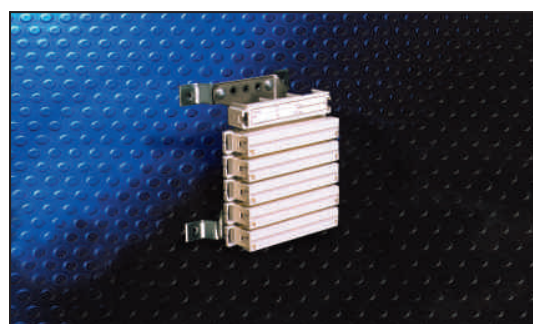

LSA- PLUS seria 2

Głowice kablowe

Głowica kablowa EVs 80

Głowice EVs 80 wykonywane są w wersjach 100, 50, 30, 20 oraz 10 parowych, z wykorzystaniem łączówek suchych i żelowanych. W skład kompletu głowicy suchej wchodzi następujące elementy; materiał montażowy, tulejka gumowa, gniezdnik, komplet łączówek, nakładka opisowa, osłona pyłoszczelna głęboka oraz instrukcja montażu.

W przypadku głowicy żelowanej w skład kompletu wchodzi łączówki i nakładki żelowane (zamiast osłony pyłoszczelnej) oraz pozostałe elementy z głowicy suchej.

Wymiary (mm)	Wymiary całkowite		Rozstaw otworów montażowych		
	wysokość	szerokość	głębokość	wysokość	szerokość
EVs 80, 100 par	271,0	135,0	118,0	251,0	114,0
EVs 80, 50 par	158,5	135,0	118,0	138,5	114,0

Głowica EVs 80 dostępna jest również w wersji z płytką osłoną pyłoszczelną, co pozwala na zmniejszenie jej głębokości do 92 mm.

Osłona pyłoszczelna głęboka umożliwia instalację zabezpieczeń przepięciowych w postaci magazynka z odgromnikami lub zabezpieczeń przepięciowo-przetężeniowych ComProtect BI.

Osłony pyłoszczelne:

Nazwa
Osłona pyłoszczelna przezroczysta, głęboka, 100 parowa
Osłona pyłoszczelna przezroczysta, płytka, 100 parowa
Osłona pyłoszczelna przezroczysta, głęboka, 50 parowa
Osłona pyłoszczelna przezroczysta, płytka, 50 parowa
Osłona pyłoszczelna przezroczysta, głęboka, 10 parowa

KKNr

6092 3 034-10

6092 3 016-00

6092 3 034-11

6092 3 016-01

6089 2 097-00