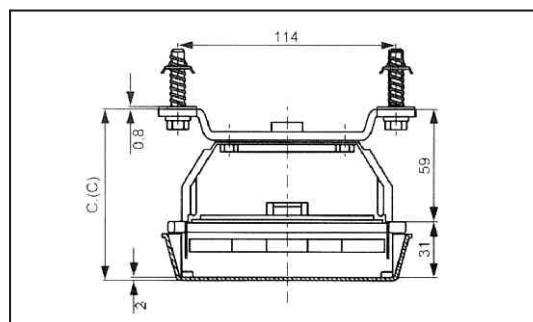

LSA- PLUS seria 2

Głowice kablowe

Głowica kablowa EVs 80

Głowice EVs 80 wykonywane są w wersjach 100, 50, 30, 20 oraz 10 parowych, z wykorzystaniem łączówek suchych i żelowanych. W skład kompletu głowicy suchej wchodzi następujące elementy; materiał montażowy, tulejka gumowa, gniezdnik, komplet łączówek, nakładka opisowa, osłona pyłoszczelna głęboka oraz instrukcja montażu.

W przypadku głowicy żelowanej w skład kompletu wchodzi łączówki i nakładki żelowane (zamiast osłony pyłoszczelnej) oraz pozostałe elementy z głowicy suchej.

Wymiary (mm)	Wymiary całkowite		Rozstaw otworów montażowych		
	wysokość	szerokość	głębokość	wysokość	szerokość
EVs 80, 100 par	271,0	135,0	118,0	251,0	114,0
EVs 80, 50 par	158,5	135,0	118,0	138,5	114,0

Głowica EVs 80 dostępna jest również w wersji z płytką osłoną pyłoszczelną, co pozwala na zmniejszenie jej głębokości do 92 mm.

Osłona pyłoszczelna głęboka umożliwia instalację zabezpieczeń przepięciowych w postaci magazynka z odgromnikami lub zabezpieczeń przepięciowo-przetężeniowych ComProtect BI.

Osłony pyłoszczelne:

Nazwa
Osłona pyłoszczelna przezroczysta, głęboka, 100 parowa
Osłona pyłoszczelna przezroczysta, płytka, 100 parowa
Osłona pyłoszczelna przezroczysta, głęboka, 50 parowa
Osłona pyłoszczelna przezroczysta, płytka, 50 parowa
Osłona pyłoszczelna przezroczysta, głęboka, 10 parowa

KKNr

6092 3 034-10

6092 3 016-00

6092 3 034-11

6092 3 016-01

6089 2 097-00